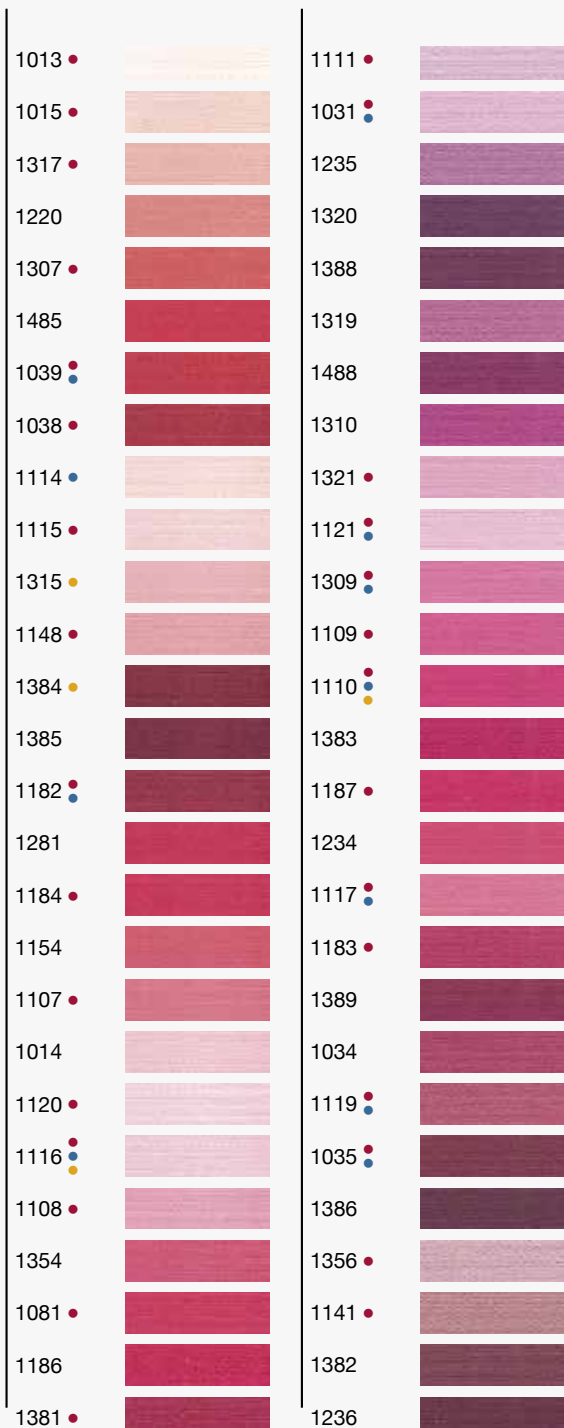

4

5

6

● No. 12 ● No. 30 ● No. 60

7

8

1153	
1360	
1353	
1277	
1028	
1276	
1375	
1376	
1274	
1132	
1027	
1373	
1497	
1297	
1476	
1296	
1096	
1092	
1294	
1295	
1095	
1094	
1093	
1089	
1289	
1291	
1091	

1163	
1160	
1161	
1162	
1252	
1290	
1052	
1293	
1090	
1088	
1292	
1246	
1185	
1298	
1380	
1299	
1045	
1279	
1371	
1046	
1245	
1280	
1284	
1301	
1247	
1480	
1304	

9

10

1219 ●		1100 ●	
1227		1099	
1391 ●		1495	
1390 ●●		1451	
1397		1048 ●	
1195 ●		1170 ●●	
1097 ●		1049 ●●	
1098		1248	
1351		1469	
1370 ●●		1489	
1103 ●●●		1189	
1479		1169 ●	
1302		1448	
1079 ●●		1104 ●	
1250 ●●		1102	
1251 ●		1106 ●●	
1051 ●●●		1156 ●	
1249 ●		1140 ●	
1377		1449	
1050 ●		1450	
1369		1150 ●	
1101 ●		1323	
1047 ●●●		1193	
1392 ●		1350	
1396 ●		1190	
1303		1196	
1395		1352	

15

16

● No. 12 ● No. 30 ● No. 60

Astro

17

Ombre

18

Multicolour

black white

75/11

dtex 200 x 2
den 180 x 2

CLASSIC 60

Art. No. 915
10 x 1.500 m

Art. No. 916
10 x 5.000 m

black white

60/8 - 65/9