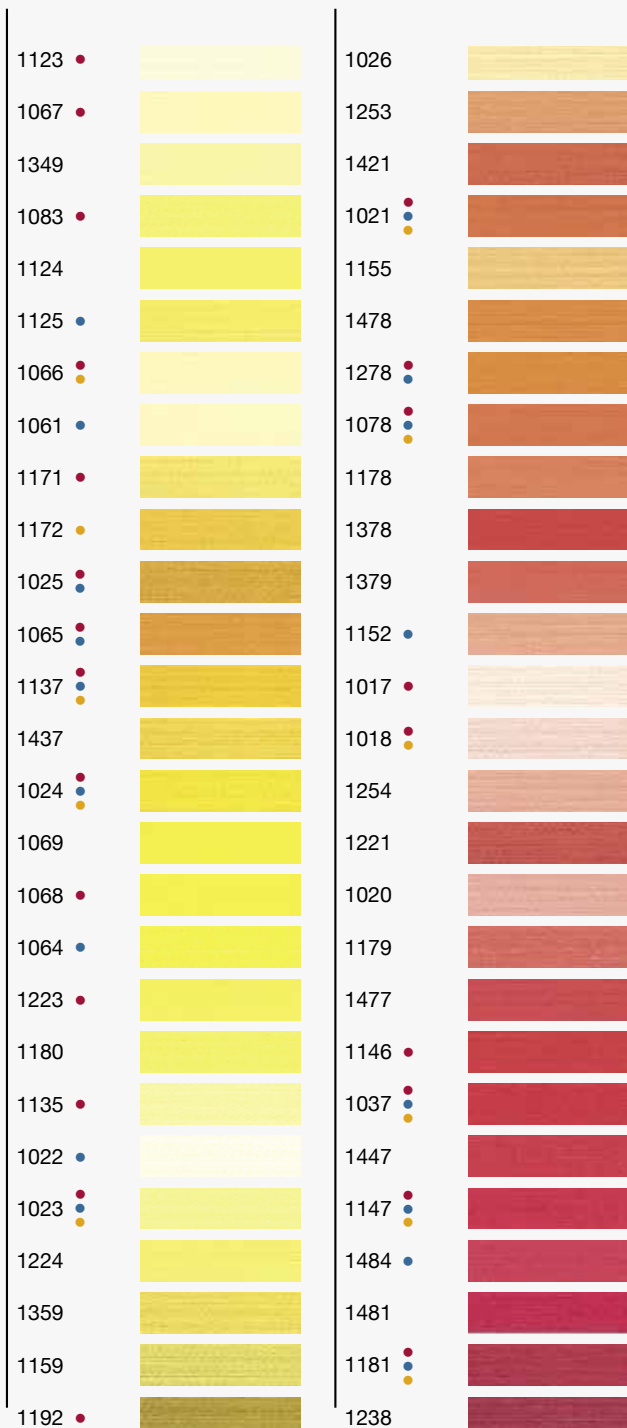

1

2

CLASSIC

● No. 12 ● No. 30 ● No. 60