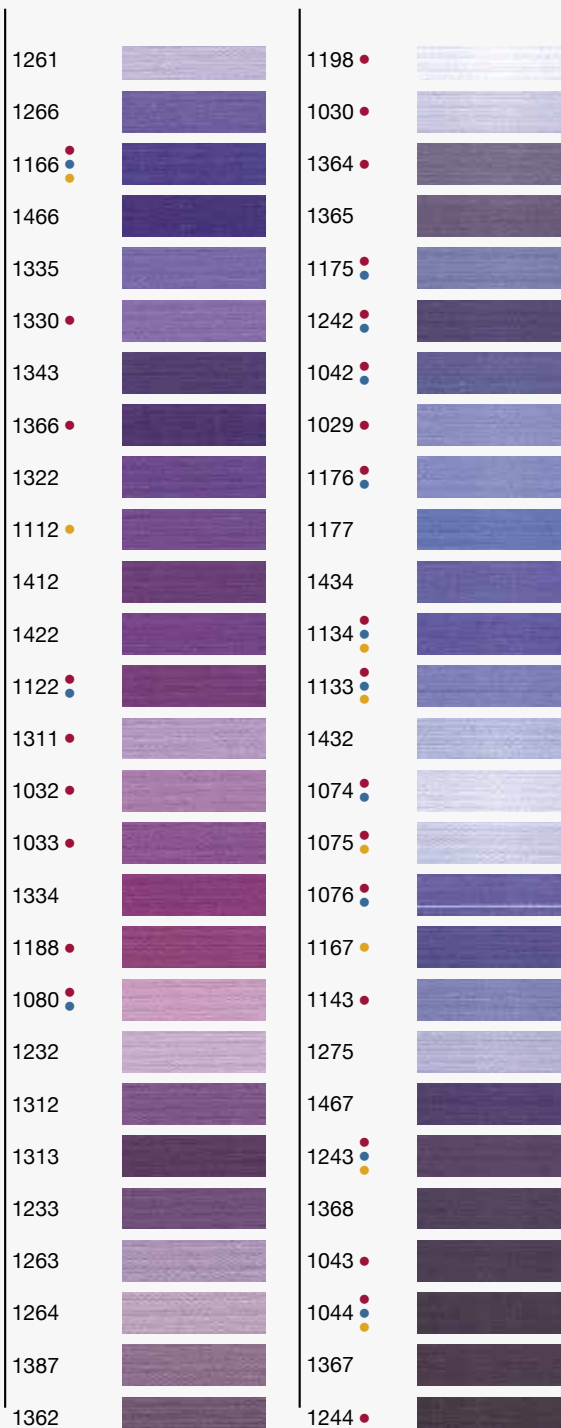

4

5

6

● No. 12 ● No. 30 ● No. 60

7

8

1153	
1360	
1353	
1277	
1028	
1276	
1375	
1376	
1274	
1132	
1027	
1373	
1497	
1297	
1476	
1296	
1096	
1092	
1294	
1295	
1095	
1094	
1093	
1089	
1289	
1291	
1091	

1163	
1160	
1161	
1162	
1252	
1290	
1052	
1293	
1090	
1088	
1292	
1246	
1185	
1298	
1380	
1299	
1045	
1279	
1371	
1046	
1245	
1280	
1284	
1301	
1247	
1480	
1304	

9

10

1219 ●		1100 ●	
1227		1099	
1391 ●		1495	
1390 ●●		1451	
1397		1048 ●	
1195 ●		1170 ●●	
1097 ●		1049 ●●	
1098		1248	
1351		1469	
1370 ●●		1489	
1103 ●●●		1189	
1479		1169 ●	
1302		1448	
1079 ●●		1104 ●	
1250 ●●		1102	
1251 ●		1106 ●●	
1051 ●●●		1156 ●	
1249 ●		1140 ●	
1377		1449	
1050 ●		1450	
1369		1150 ●	
1101 ●		1323	
1047 ●●●		1193	
1392 ●		1350	
1396 ●		1190	
1303		1196	
1395		1352	

15

16

● No. 12 ● No. 30 ● No. 60

Astro

17

Ombre

18

Multicolour

black white

75/11

dtex 200 x 2
den 180 x 2

CLASSIC 60

Art. No. 915
10 x 1.500 m

Art. No. 916
10 x 5.000 m

black white

60/8 - 65/9